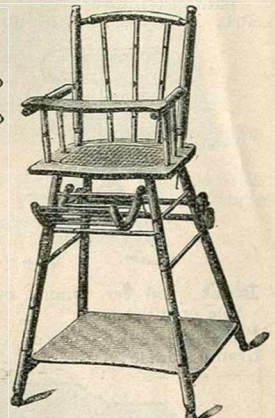

Fauteuil articulé
pour enfant, façon noyer ou
verni naturel.... 13. »