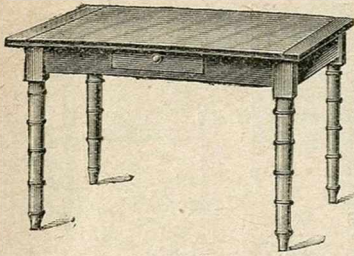

Prix. 4.90, 5.25 et 6. »

Buffet commode hêtre et bois blanc.

0^m80 0^m90 1^m

25.50 28. » 30. »

Chaise-marchepied.

Hêtre.... 7.60 et 9.75

Chêne..... 11.50

Boite à pain, hêtre, hauteur 0^m65. Prix..... 6.75 | Hauteur 0^m75..... 8.25