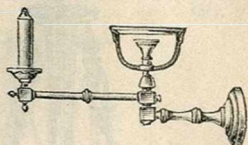

BRAS sans porte-bouillotte.
Cuivre poli..... 12. »
Cuivre nickelé..... 13. »