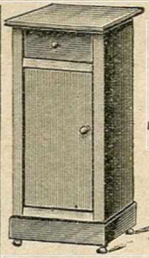

ARMOIRE
 tout
 bois blanc.
 1^m50×1^m70
 une porte
21 50
 1^m70×0^m80¹
 2 portes
24 50

Table de nuit bois blanc, vernie jaune ou noyer, dessus marbre.
 Prix..... **9 25**

Table de toilette hêtre et bois blanc.
 0^m70 0^m80
8 75 9 25
 0^m90 1^m
9 75 10 25