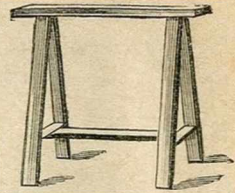

Tréteaux en hêtre.
La paire

0^m70×0^m70	0^m80×0^m80
6.75	7.25
0^m90×0^m90	1^m×1^m
7.75	8.75