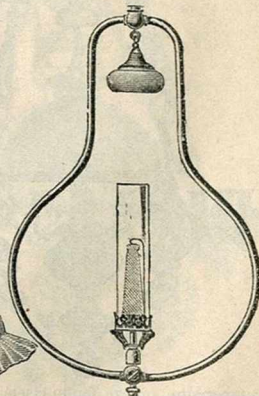

LYRE à gaz unie avec cercle de 0^m27, bronzée, complète.
Prix..... 14. »

LAMPE portable au gaz avec abat-jour blanc, bec à incandescence n° 2. 17 »

BRAS au gaz, cuivre fondu, sans bec.... 3.50

BRAS au gaz, cuivre fondu, sans bec 5.50

BOULE gravée, couronne repoussée et ciselée, largeur 0^m25.
Prix..... 27. »

Grand Choix
d Appareils
d'Éclairage
au Gaz

LUSTRE fer forgé poli au gaz, 3 becs renversés, hauteur 0^m80, largeur 0^m50.
Prix..... 135. »
Le même, à l'électricité..... 98. »

BRAS sans porte-bouillotte.
Cuivre poli..... 12. »
Cuivre nickelé..... 13. »

BRAS porte-bouillotte complet.
Cuivre poli..... 17. »
Cuivre nickelé..... 18. »

LYRE tube uni, cuivre verni ou bronzé, avec bec à incandescence n° 2.
Prix..... 7. »