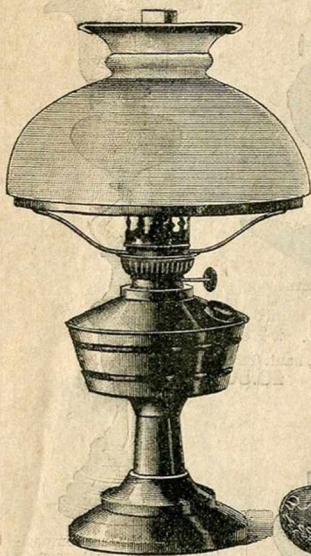

Lampe pétrole pied métal
nickelé, toupie cristal
décoré, bec n° 10, haut.
32 €/m.
Prix..... 4.50

Lampe pétrole tout cuivre
gravure Louis XV, bec
n° 14, haut. 30 €/m.
Prix..... 21.75

Lampe pétrole colonne onyxette,
pied bronze fondu,
toupie cristal décor fleurs,
bec n° 14, haut. 34 €/m.
Prix..... 11.75

Lampe pétrole pied bronze
cisé, fût onyxette, toupie
cristal décor or, bec n° 14,
haut. 33 €/m.
Prix..... 13.75

Lampe pétrole tout cuivre
rouge à côtes, bec n° 10,
haut. 24 €/m.
Prix..... 17. »

EXCLUSIF

Lampe pétrole pied bronze
cisé, fût onyxette, toupie
cristal décor or, bec n° 14,
haut. 34 €/m.
Prix..... 9.75

Lampe pétrole tout cuivre, vert glacé et vieil or, bec n° 10. Haut. 0^m22 **12.25**

Lampe pétrole porcelaine décorée, pied bronze ciselé, bec n° 10. Haut. 0^m22. **6.75**