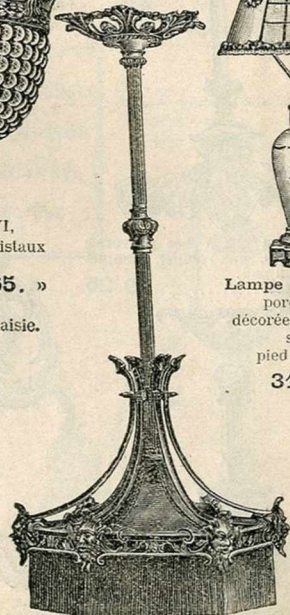

Le même, cristaux fantaisie.
85. »

Appareil Renaissance à tirage, 3 lampes électriques,
abat-jour soie ou cristal.
Prix..... 155. »