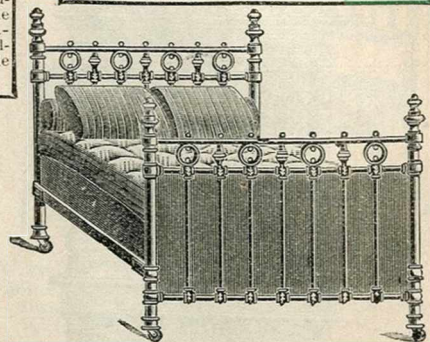

COMPOSITION DES LITS COMPLETS
Le lit, le sommier, recouvert ouïl, le matelas laine grise et crin noir, 1 traversin plume. 1 ou 2 oreillers plume. Pour le lit de 115, 2 oreillers.

Demander notre Catalogue Spécial de Literie.