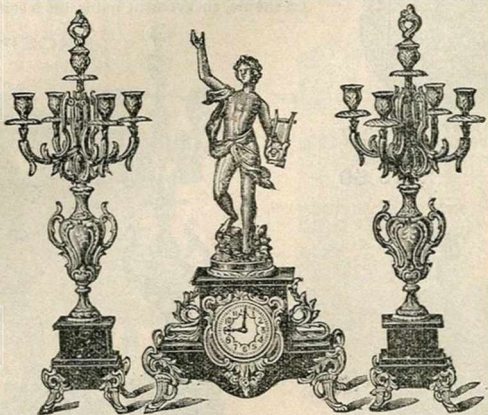

Garniture pendule tout bronze poli ou verni or, mouvement quinzaine à sonnerie garanti 3 ans. Haut. de la pendule, 0 m. 46, haut. des candélabres, 0 m. 49.
La garniture..... 70. »