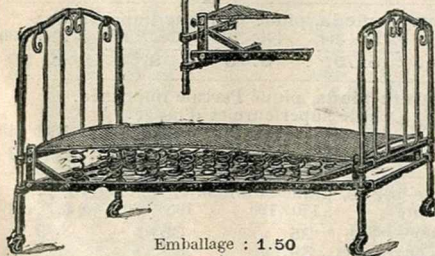

Emballage
du lit complet :
2.50

Lit d'enfant, fer forgé, laqué blanc.

Dimensions	110/55	120/55	130/60	140/60	150/60	160/60
Prix du lit seul....	14. »	16. »	17. »	18. »	20. »	22. »
Avec literie complète.	43. »	46. »	48. »	50. »	53. »	56. »

RAYON
de
COUVERTURES
COUVRE-PIEDS
pour
LITS
d'ENFANTS
et
GRANDS
LITS

Lit-Cage métallique, très souple et résistant.

Largeurs	80	90	100	110	120
Prix du lit seul..	28. »	32. »	38. »	44. »	48. »
Avec matelas laine grise, traversin plume.					
Prix.....	55. »	66. »	78. »	88. »	98. »