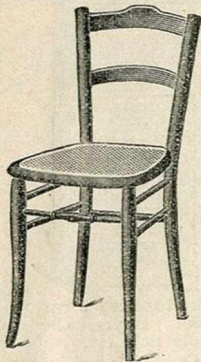

Les 3 pièces

495 fr.

Emballage 14 fr.

Chaise cannée, façon bois courbé, vernis naturel ou noyer.
Prix..... 4.25

Chaise cannée bois courbé, avec cercle brisé, vernis clair ou noyer, très solide.
Prix..... 6.50