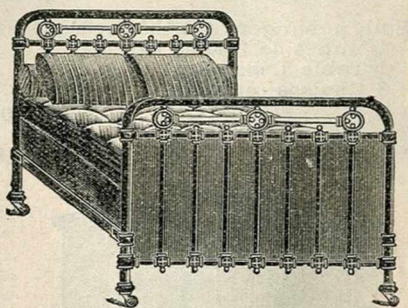

Lit fer et cuivre cintré noir et or. Le lit seul.

Largeurs...	80	90	100	115	125	140
Prix.....	27.»	29.»	31.»	34.»	37.»	44.»
Avec literie complète n° 4	86.»	99.»	115.»	139.»	152.»	178.»

Lit fer et cuivre avec anneaux et colonnettes en cuivre.

Largeurs...	80	90	100	115	125	140
Lit seul ...	39.»	41.»	43.»	46.»	49.»	56.»
Lit complet n° 4	98.»	112.»	128.»	150.»	165.»	190.»

Emballages
Lit seul..... 2. »
Literie..... 1.50
Sommier..... 1.50

Lit fer et cuivre gros piliers, boules cuivre.

Largeurs...	80	90	100	115	125	140
Lit seul ...	29.»	32.»	37.»	43.»	48.»	53.»
Avec literie complète n° 4	89.»	105.»	125.»	148.»	163.»	187.»

Lit cintré noir avec anneaux cuivre, modèle très fort.

Largeurs...	80	90	100	115	125	140
Lit seul ...	52.»	53.»	56.»	59.»	63.»	68.»
Literie complète n° 4	110.»	125.»	140.»	165.»	175.»	205.»