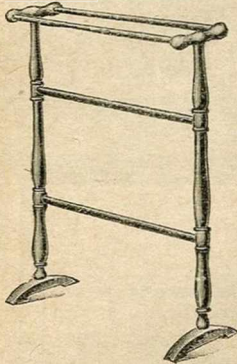

Sèche-serviettes

Hêtre verni...	1.95
Façon bambou...	2.75
Pitchpin...	3.75