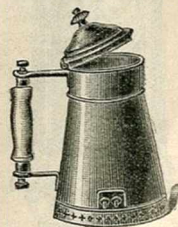

Bouillotte aluminium, pour thé, café, chocolat, hauteur 0=20, avec cordon.
Prix..... 35. »