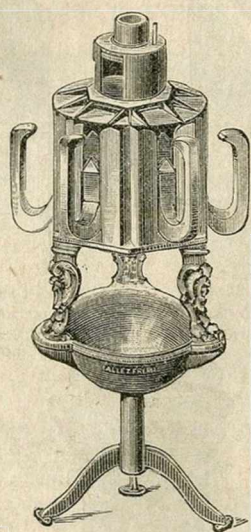

ÉTABLISSEMENTS ALLEZ FRÈRES « AU CHATELET » — PARIS

FOURNEAUX DE BLANCHISSEUSES

Cloche socle et dessus rond.

Fers.....	5	6	7	8	10
Socle bas.	8 »	10 »	12 »	16 »	—
Socle élevé	—	12 »	14 »	21 »	28 »
Dessus seul...	4 »	5 »	6 »	7 »	10 »

Appareil tournant avec garniture complète de fers.

	Pour blanchisseuses	Pour teinturiers	Pour tailleurs
Prix	60 »	65 »	110 »

Cloche élevée à pans, socle rond cannelé

Fers....	5	6	7	8	9
Prix....	13 »	19 »	23 »	28 »	33 »
Dessus seul..	6 »	8 »	9 »	11 »	13 »
Socle ovale.					
Fers.....	10				
Prix.....	40 »	54 »			
Dessus seul.....	14 »	21 »			