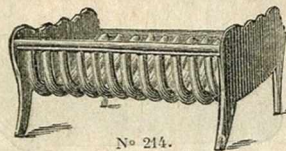

Les fers ne sont pas compris dans le prix des appareils.

GRILLES DE CHEMINÉES (Fonte extra)

Pour les commandes de grilles, les dimensions du fond et du devant de la cheminée sont indispensables.

N° 213.
Grille cintrée

Long. 0 ^m 29.	1.40	Long. 0 ^m 41.	2. »
— 0 ^m 32.	1.60	— 0 ^m 44.	2.25
— 0 ^m 35.	1.70	— 0 ^m 47.	2.50
— 0 ^m 38.	1.80	— 0 ^m 50.	2.75

N° 214.
Grille cintrée extra ferée.

Long. Prix	Long. Prix	Long. Prix
0 ^m 38. 6. »	0 ^m 50. 7.25	0 ^m 66. 9.50
0 ^m 41. 6.25	0 ^m 54. 7.50	0 ^m 72. 10. »
0 ^m 44. 6.50	0 ^m 57. 8. »	
0 ^m 47. 7. »	0 ^m 60. 8.50	

N° 218.
Grille Parisienne

Long. Prix	N°	Long. Prix
0 ^m 38. 8. »	4	0 ^m 55. 14. »
0 ^m 43. 10. »	5	0 ^m 60. 16. »
0 ^m 50. 12. »	6	0 ^m 65. 18. »

N° 219.
Grille à rayonnement

Longueur.....	0 ^m 38	0 ^m 45	0 ^m 50
Fonte ordinaire	14. »	15. »	16. »
Devant émaillé.	17. »	18. »	19. »
Cendrier pour ces grilles	2. »	2.50	3. »