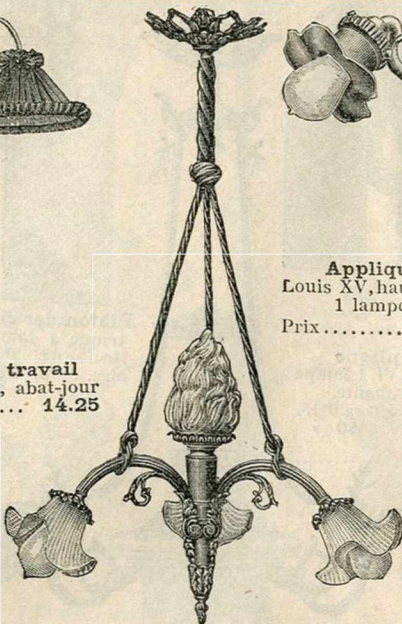

Plafonnier 1 lampe.
Complet... 5.50

Plafonnier Louis XVI, 2 lampes,
cristaux simples... 50. »

Lustre Louis XVI, électrique, 3 montants, 3 lampes. Hauteur 0^m85, largeur 0^m60.
Prix 126. »
Le même, au gaz, 3 becs renversés.
Prix 168. »

Lampe de travail
cuivre nickelé, abat-jour
soie 14.25

Applique
Louis XV, haut. 0^m25.
1 lampe.
Prix 14. »

Prix 14. »

Plafonnier Louis XVI, 3 lampes élec-
triques. Hauteur 0^m32, largeur 0^m35.
Prix 51.50
Le même, au gaz, 3 becs renversés.
Prix 86. »