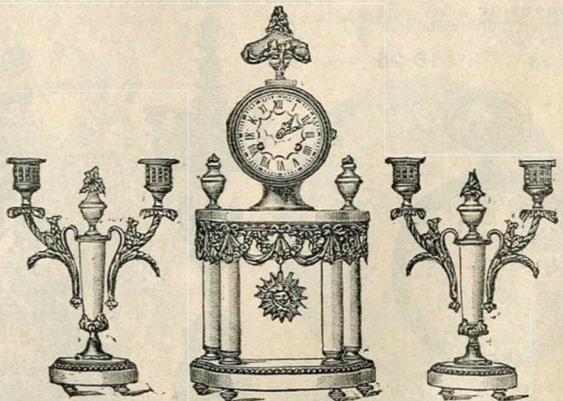

Garniture pendule marbre couleur, sujet « Mélodie », hauteur de la pendule, 0 m. 64, haut. des candélabres, 0 m. 68, mouvement quinzaine à sonnerie garanti 3 ans, fabrication riche très soignée.
La garniture..... 95. »