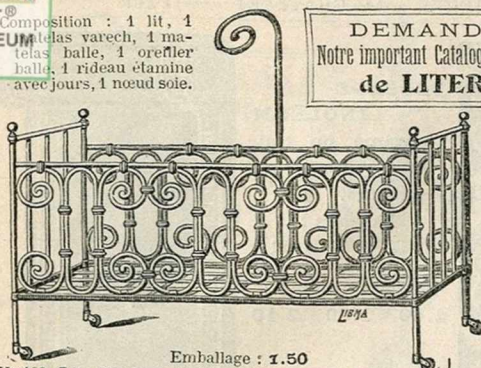

ULTIMHEAT®
VIRTUAL MUSEUM

Composition : 1 lit, 1 matelas varech, 1 matelas halle, 1 oreiller halle, 1 rideau étamine avec jours, 1 nœud soie.

DEMANDER
Notre important Catalogue spécial
de LITERIE

Emballage : 1.50

N° 403. Lit d'enfant fer forgé laqué blanc, avec boules cuivre.

Longueurs.	1^m40	1^m20	1^m30	1^m40	1^m50	1^m60
Le lit seul.	18. »	19. »	21. »	22. »	23. »	25. »
Complet...	45. »	48. »	49. »	54. »	56. »	59. »