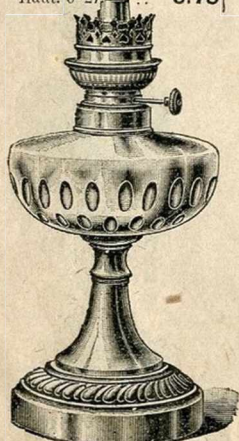

Lampe pétrole métal nickelé, toupie cout. bec N° 8, haut 0m29..... 1.50

Lampe pétrole, pied métal nickelé, toupie cristal taillé, bec N° 10..... 4.25
Bec N° 12..... 4.75
Bec N° 14..... 5.50

Lampe pétrole ouf cristal décoré, pied métal nickelé, avec tulipe, bec N° 8, complète..... 3.95

Lampe colonne onyxette, pied métal nickelé, toupie décorée, bec N° 14, haut 0m31..... 6.75

Lampe pétrole pied cuivre verni, toupie vénitienne, bec N° 14, haut 0m27..... 6.75

Lampe pétrole pied bronze ciselé, toupie cristal taillé, bec N° 14, haut 0m30..... 8.25

Lampe pétrole pied émail, toupie cristal taillé, bec N° 14, haut 0m31..... 7.40

Lampe pétrole colonne et plaque onyxette, pied métal nickelé, toupie décorée, bec N° 14, haut 0m44..... 7.50

Exclusif

Lampe pétrole pied cuivre nickelé, toupie cristal taillé, bec N° 14, haut 0m32..... 9. »