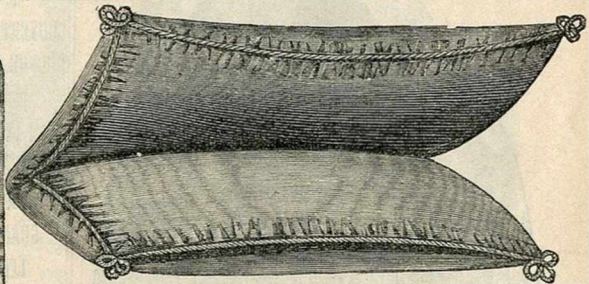

**Édredon garni duvet, en satinette
toutes nuances, ou andrinople.**

Dimensions....	90×100	100×110	110×120	120×130	130×140
Duvet, bonne qualité	14.50	16.50	19.50	22.50	24.50
Supérieur....	17.50	20.50	22.50	26.50	30.50
Extra..	20.50	24.50	28.50	33.50	39. »
Enveloppes Andri- nople (avec torsade soie)	5.75	6. »	7. »	8. »	9. »
Les mêmes (simili soie)	6.75	7.50	8. »	9. »	10.50

Couvre-pieds, piqué cretonne imprimée.

	125×180	140×190	185×210	200×230
Prix.....	5.75	6.75	9.75	12.50

**Couvre-pieds, piqué Percalé imprimée.
Qualité supérieure et d'usage.**

	170×200	185×210	200×230	230×240
Prix..	13.50	15.50	18.50	21.50

Couvre-pieds, piqué simili-soie, toutes teintes, belle qualité.	170×190	190×230	230×240
Prix... ..	25. »	35. »	39. »
Les mêmes, satin et satinette	39. »	57. »	69. »

Les mêmes, cretonne claire, à volants.			
Prix.....	19.75	25.75	28.75

Tout envoi de **25 fr.** et au-dessus est fait **Franco de Port** dans toute la France.