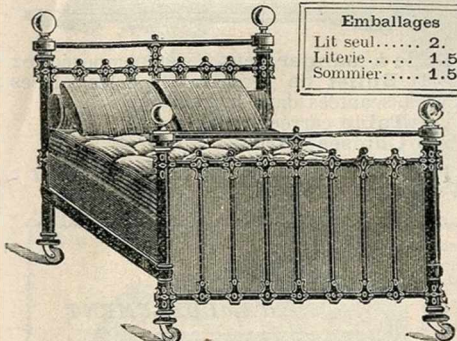

Lit fer et cuivre cintré noir et or. Le lit seul.

Largeurs...	80	90	100	115	125	140
Prix.....	27.»	29.»	31.»	34.»	37.»	44.»
Avec literie complète n° 4	86.»	99.»	115.»	139.»	152.»	178.»

Lit fer et cuivre avec anneaux et colonnettes en cuivre.

Largeurs...	80	90	100	115	125	140
Lit seul ...	39.»	41.»	43.»	46.»	49.»	56.»
Lit complet n° 4	98.»	112.»	128.»	150.»	165.»	190.»

Emballages
Lit seul..... 2. »
Literie..... 1.50
Sommier..... 1.50

Lit fer et cuivre gros piliers, boules cuivre.

Largeurs...	80	90	100	115	125	140
Lit seul ...	29.»	32.»	37.»	43.»	48.»	53.»
Avec literie complète n° 4	89.»	105.»	125.»	148.»	163.»	187.»

Lit cintré noir avec anneaux cuivre, modèle très fort.

Largeurs...	80	90	100	115	125	140
Lit seul ...	52.»	53.»	56.»	59.»	63.»	68.»
Literie complète n° 4	110.»	125.»	140.»	165.»	175.»	205.»