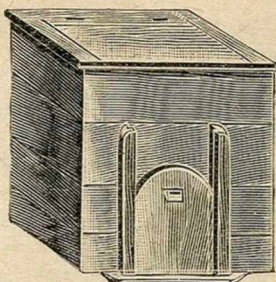

Charbonnier bois blanc.

Hauteur	Largeur	Profondeur	Prix
0^m80	0^m65	0^m45	18.25
0^m90	0^m75	0^m50	23.50
1^m	0^m85	0^m50	28.50