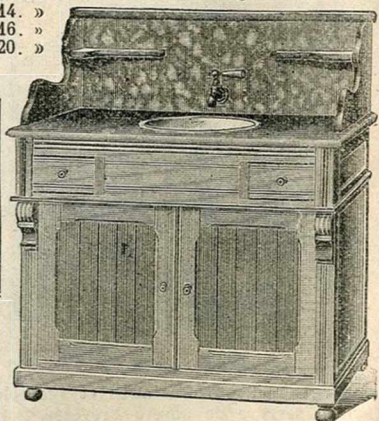

Lavabo pitchpin, à pression ou à réservoir, cuvette basculante, receveur faïence.

Largeurs..... 0m80   0m90   1m   1m10

Marbre blanc   160. »   170. »   180. »   195. »

Marbre rouge..   175. »   185. »   195. »   205. »

Très important Rayon de TOILETTES ET LAVABOS en tous Genres