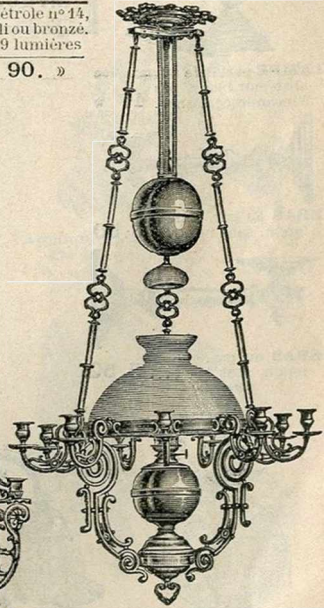

Suspension bronze fondu uni poli, lampe pétrole n° 14, abat-jour dôme double céladon 0=40, 9 lumières sur le cercle... 200. »

Emballage 3.50 à 5.50 suivant modèles.