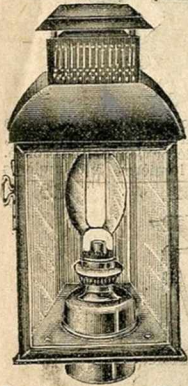

Lanterne applique carrée, bronzée vert avec lampe pétrole à réflecteur.

N° 1.....	8 90
— 2.....	9 90
— 3.....	10 90