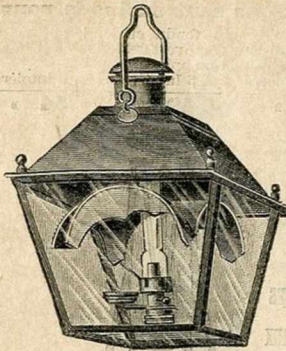

Lampe d'applique cuivre poli, pétrole, bec n° 10. Modèle exclusif..... 10.75

Lampe pétrole poutte dite "Trotteuse" tout cuivre nickelé. Bec n° 10, haut. 0^m15. Prix..... 4.75

Lampe à essence, bec porcelaine, tout cuivre nickelé, avec verrine. Exclusif..... 3.75

Lanterne applique à réflecteur, lampe huile ou pétrole.

Lanterne à suspendre pour écuries avec quinquet huile ou pétrole, réflecteur rond ou à 4 faces, fer-blanc bronzé.

Lanterne applique carrée, modèle marquise, chapiteau cuivre se démontant.