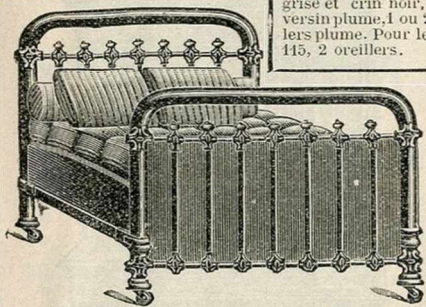

COMPOSITION DES LITS COMPLETS
Le lit, le sommier, recouvert ouïl, le matelas laine grise et crin noir, 1 traversin plume. 1 ou 2 oreillers plume. Pour le lit de 115, 2 oreillers.

Demander notre Catalogue Spécial de Literie.