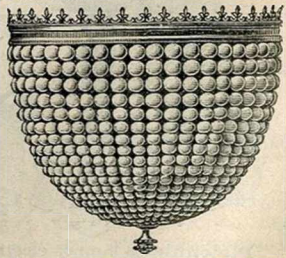

Plafonnier Louis XVI, 2 lampes,
cristaux simples... 50. »