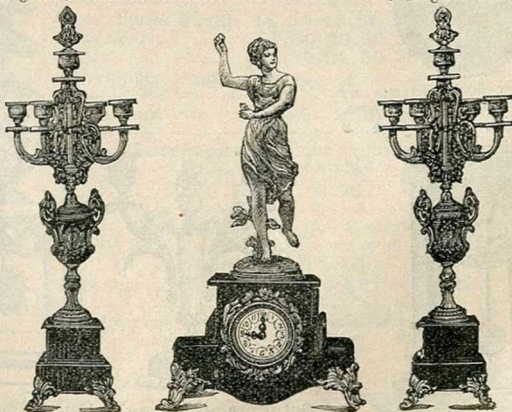

Remontoir acier, pour homme, double cuvette, à ancre, mouvement soigné, à chatons. Prix..... 26. »

Garniture pendule, marbre et bronze, mouvement quinzaine sans sonnerie garanti 3 ans, haut. de la pendule, 0 m. 48, haut. des candélabres 0 m. 51. 37 »
La même, mouvement quinzaine à sonnerie. 42. »

EXCEPTIONNEL

Garniture pendule marbre couleur, sujet « La Vérité », hauteur de la pendule 0 m. 50, haut. des candélabres 0 m. 56, mouvement quinzaine à sonnerie garanti 3 ans..... La garniture. 53. »

Garniture pendule marbre couleur, sujet « Bataille des fleurs », hauteur 0 = 57, candélabres, haut. 0 = 60, mouvement quinzaine à sonnerie garanti 3 ans..... 65. »