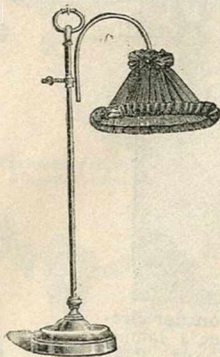

Lampe de travail
cuivre nickelé, abat-jour
soie 14.25