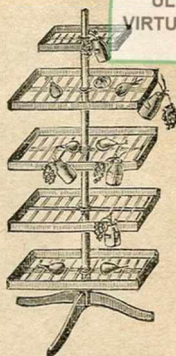

Fruitier tournant, 5 claies démontables... 23. »