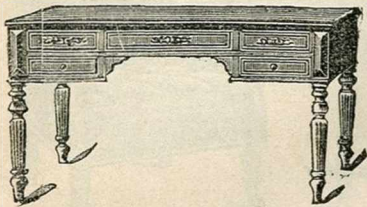

Bureau plat à caisse
de 1^m30, dessus drap ou moleskine,
façon noyer ou bois noir ciré.
Prix..... 60. »