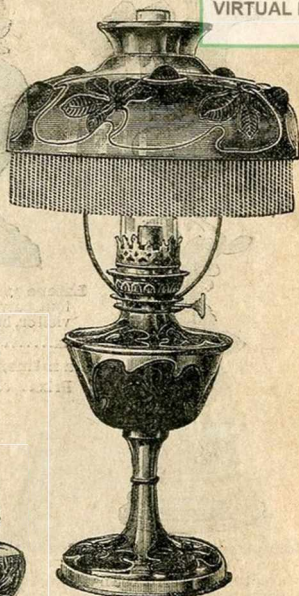

Lampe pétrole pied métal
nickelé, toupie cristal
décoré, bec n° 10, haut.
32 €/m.
Prix..... 4.50

Lampe pétrole tout cuivre
gravure Louis XV, bec
n° 14, haut. 30 €/m.
Prix..... 21.75

Lampe pétrole colonne onyxette,
pied bronze fondu,
toupie cristal décor fleurs,
bec n° 14, haut. 34 €/m.
Prix..... 11.75

Lampe pétrole pied bronze
cisé, fût onyxette, toupie
cristal décor or, bec n° 14,
haut. 33 €/m.
Prix..... 13.75

Lampe pétrole tout cuivre
rouge à côtes, bec n° 10,
haut. 24 €/m.
Prix..... 17. »

EXCLUSIF

Lampe pétrole pied bronze
cisé, fût onyxette, toupie
cristal décor or, bec n° 14,
haut. 34 €/m.
Prix..... 9.75

Lampe pétrole tout cuivre, vert glacé et vieil or, bec n° 10. Haut. 0^m22 **12.25**

Lampe pétrole porcelaine décorée, pied bronze ciselé, bec n° 10. Haut. 0^m22. **6.75**