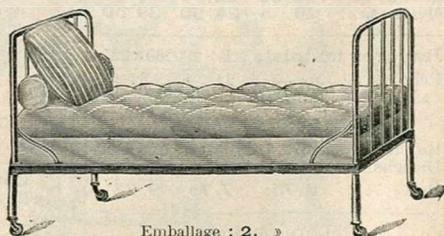

Emballage : 2. »

Lit fer forgé fort, peinture gris argent, sommier élastique.

Largeurs.....	70	80	90	100	110	120
Prix du lit seul.	12. »	14. »	16. »	18. »	20. »	23. »
Avec literie....	65. »	69. »	85. »	95. »	110. »	120. »
(Pour les lits 110 et 115, 2 oreillers).