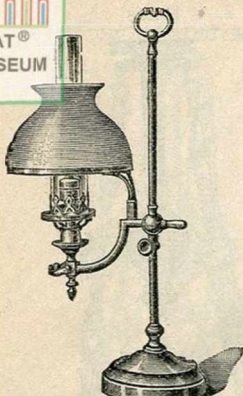

LAMPE à tringle cuivre nickelé, au gaz, complète, avec un bec à incandescence n° 2..... 19.50