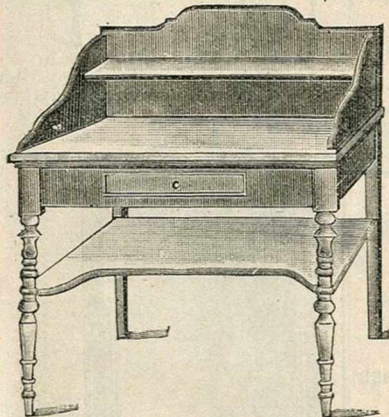

Glaces bambou brun ou clair.

Mesures de glaces	Prix
0m45×0m30..	5.50
0m54×0m36... 8.50	
0m60×0m39... 40.50	
0m66×0m45... 14. »	
0m72×0m48... 16. »	
0m78×0m54... 20. »	

Fauteuil Brougham, recouvert en très bonne moleskine brune ou verte, capitonné..... 50. »
Emballage 2.50.