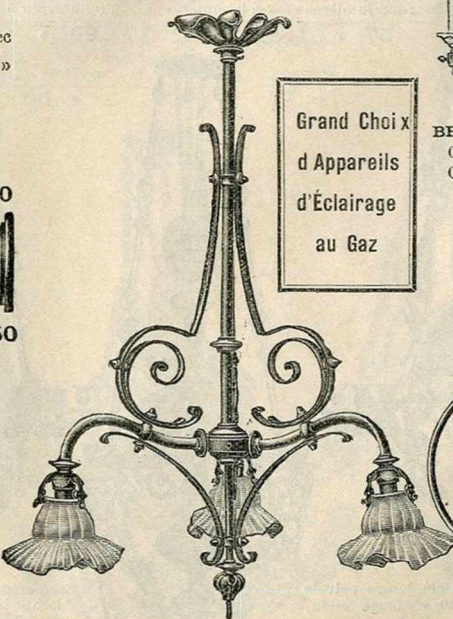

Grand Choix
d Appareils
d'Éclairage
au Gaz