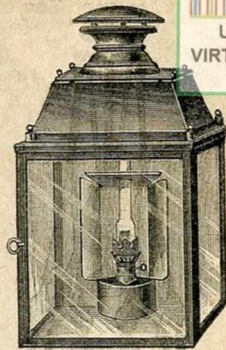

Lanterne applique carrée, modèle marquise, chapiteau cuivre se démontant.

	Larg.	Haut.	Fer-blanc bronzé	Cuivre poli
N° 0...	22	× 42.	22.	33.
— 1...	25	× 45.	26.	35.
— 2...	28	× 47.	29.	39.
— 3...	32	× 50.	33.	54.

Réflecteur rond.....	57.
— 4 effets.....	72.
Cuivre poli, verni, réflecteur rond.....	63.
Réflecteur 4 effets.....	93.

Largueur.....	0^m30
Hauteur.....	0^m57
En fer-blanc bronzé...	42.
En cuivre poli verni...	60.