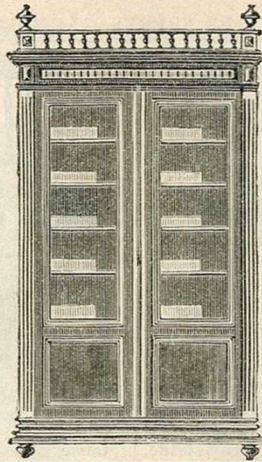

Bibliothèque vieux noyer, vieux
chêne ou bois noir ciré.
Larg. 1^m 1^m15 1^m30
80. » 120. » 140. »
La même, fabrication supérieure.
105. » 150. » 170. »