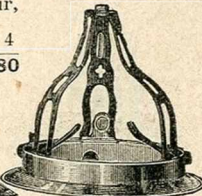

15	17	20	25 ^{€/m}
0.30	0.35	0.40	0.45
30	35	40 ^{€/m}	
0.50	0.85	1. »	

Garde-vue perles, nuances variées, pour suspensions.

35	40 ^{€/m}
9.50	10.25

Supports cuivre pour abat-jour, griffes mobiles.

1	2	3	4
0.30	0.35	0.60	0.80