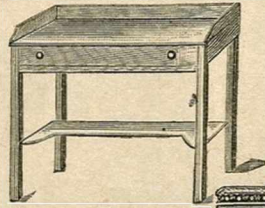

ARMOIRE
 tout
 bois blanc.
 1^m50×1^m70
 une porte
21 50
 1^m70×0^m80¹
 2 portes
24 50

Table de nuit bois blanc, vernie jaune ou noyer, dessus marbre.
 Prix..... **9 25**

Table de toilette hêtre et bois blanc.
 0^m70 0^m80
8 75 9 25
 0^m90 1^m
9 75 10 25