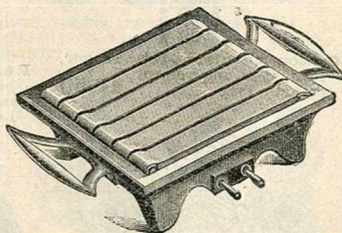

Réchaud électrique à éléments indépendants, cuvette fonte émaillée de 0=16×0=16×0=06, poignées cuivre poli, prises de courant à fiches, six lames chauffantes, poids 1 k. 800, consommation 450 watts.
Prix..... 34. »