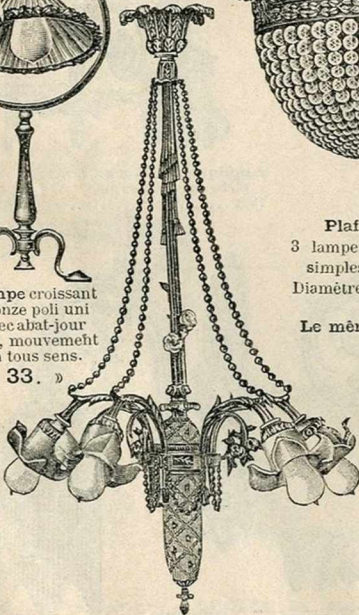

Lustre, hauteur 0=80, diamètre 0=45, à 3 lampes,
complet.
Prix..... 48. »

Lampe croissant
bronze poli uni
avec abat-jour
soie, mouvement
en tous sens.
33. »

Plafonnier Louis XVI,
3 lampes électriques cristaux
simples.
Diamètre 0=30..... 65. »

Le même, cristaux fantaisie.
85. »

Lampe électrique
porcelaine
décorée, abat-jour
soie,
ped bronze.
31.50

Lustre Louis XVI, fût porcelaine décorée,
avec 5 lampes électriques..... 190. »
Le même, au gaz, 5 becs renversés..... 240. »