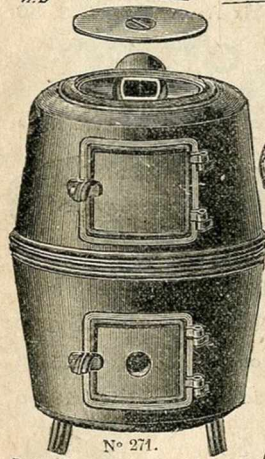

N° 220.
Grille économique à circulation d'air chaud.

Nos.	1	2	3	4	5
Larg.	0 ^m 40	0 ^m 45	0 ^m 50	0 ^m 55	0 ^m 60
Prix.	8.50	10.50	12.50	14.50	16. »

Cendrier pour dito.
Prix. 2.25 2.50 2.75 3.25 3.50

Porte-casserole pour dito.
Prix. 1. » 1.15 1.30 1.45 1.60

N° 223.
Foyer économique
pour intérieur de cheminée,
garnie de briques réfractaires.

Long.	0 ^m 43	0 ^m 49	0 ^m 56
Prix.	12. »	14. »	16. »

N° 224. — Bacs à charbon, fonte

Long.	0 ^m 43	0 ^m 46	0 ^m 50	0 ^m 53
Larg.	0 ^m 22	0 ^m 24	0 ^m 25	0 ^m 25
Prix.	4.25	4.75	5.25	6. »

N° 225. — Bûches économiques en fonte.

Longueur	0 ^m 27	0 ^m 30	0 ^m 33	0 ^m 36	0 ^m 39	0 ^m 42	0 ^m 45	0 ^m 48
Larg.	2.25	2.75	3.25	3.75	4. »	4.50	5. »	5.25

N° 271.
Poêle Lyonnais avec tuyau
dessus ou derrière.