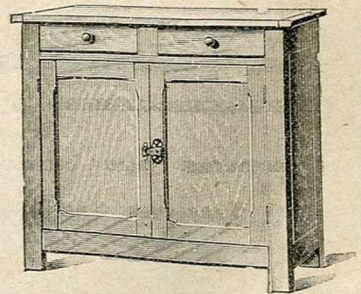

Buffet hêtre et bois blanc, hauteur 0^m80.

0 ^m 70	0 ^m 80	0 ^m 90	1 ^m
1 porte	1 tiroir		
13.75	15.25	16.75	18.25
1 ^m 10	1 ^m 20	1 ^m 30	1 ^m 45
19.75	21.50	23.50	28.50

Hauteur 1 m.

0 ^m 70	0 ^m 80	0 ^m 90	1 ^m
1 porte	1 tiroir		
15.75	17.75	19.50	21.50
1 ^m 10	1 ^m 20	1 ^m 30	1 ^m 45
24. »	25.75	28.75	33.50