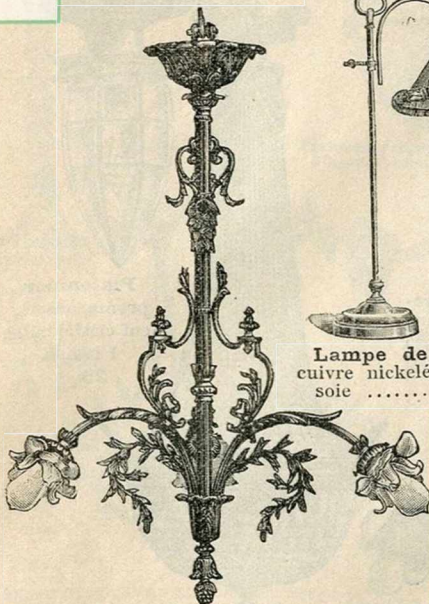

Lustre Louis XVI, 6 lampes intérieures
électriques, cristaux simples, haut. 0^m80,
larg. 0^m30... 140. »
Le même cristaux fantaisie... 165. »

Lampe
Louis XVI,
bronze
verni vieil
or avec
abat-jour
soie. 28. »

Lustre Louis XV, bronze verni
vieil or avec 7 lampes électriques.
Hauteur 0^m82, largeur 0^m60.
Prix... 285. »

Assortiment
unique
D'APPAREILS
D'ÉCLAIRAGE
ÉLECTRIQUE
dans
tous les Styles

Lampe tout bronze poli uni
avec abat-jour soie.
Prix... 35. »

Plafonnier 1 lampe.
Complet... 5.50

Plafonnier Louis XVI, 2 lampes,
cristaux simples... 50. »

Lustre Louis XVI, électrique, 3 montants, 3 lampes. Hauteur 0^m85, largeur 0^m60.
Prix 126. »
Le même, au gaz, 3 becs renversés.
Prix 168. »