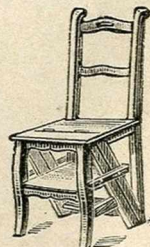

Chaise-marchepied.

Hêtre.... 7.60 et 9.75

Chêne..... 11.50

Boite à pain, hêtre, hauteur 0^m65. Prix..... 6.75 | Hauteur 0^m75..... 8.25