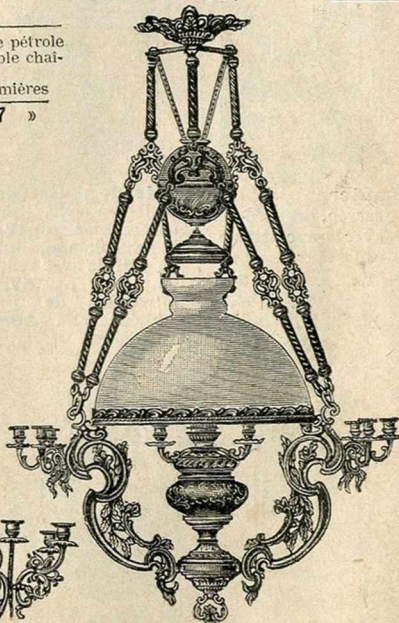

Suspension bronze fondu
cisé, lampe pétrole n° 14,
abat-jour dôme vert 0=35, chainage
fondu, décor vieux poli ou bronzé.
Sans lumières 6 lumières 9 lumières

45. »

60. »

72. »

Même modèle, abat-jour de 0=40,

72. »

90. »

99. »

Suspension bronze fondu ciselé, lampe pétrole
n° 14, abat-jour dôme vert 0=40, double chainage,
décor vieux poli ou bronzé.

Sans lumières

6 lumières

9 lumières

73. »

90. »

98. »