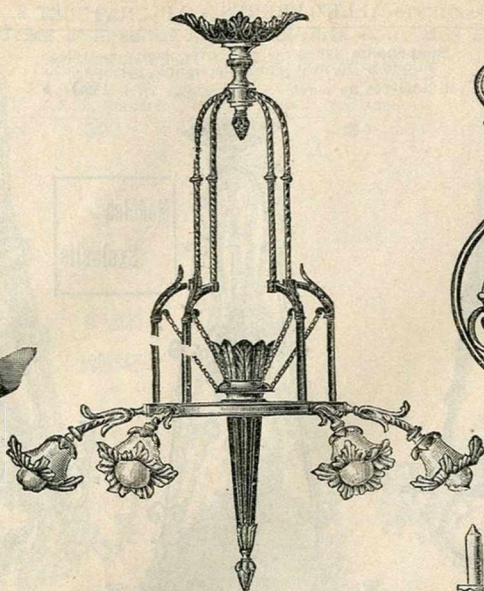

LUSTRE au gaz, à 4 becs renversés, bronze poli ou verni vieil or, hauteur 0^m75, largeur 0^m60.
Prix..... 135. »
Le même, à l'électricité..... 135. »