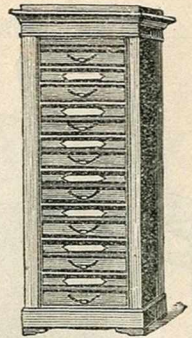

Cartonnier 8 cartons,
acajou, noyer, chêne ou
bois noir ciré.. 45. »
Qualité supérieure,
avec cartons forts
à ressorts ..... 56. »