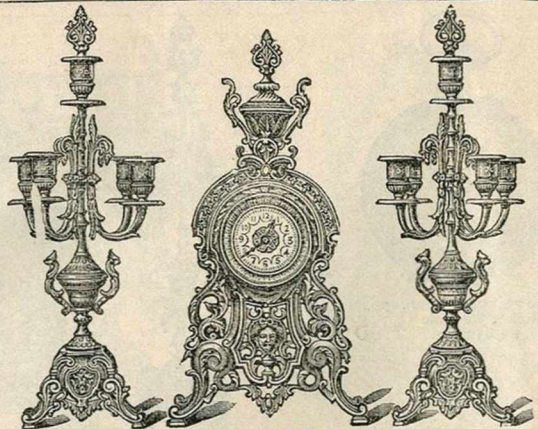

Grand Choix
de
Montres
acier, argent
et or.