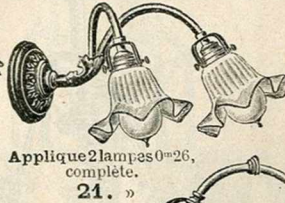

Applique Louis XVI au gaz, à bec renversé, complet en verni ou poli. 41. »

Lampe
colonne
fût marbre
couleur,
ped bronze.
12.50

Plafonnier coupe cristal taillé
3 lampes, complet..... 40. »

Lampe Empire à
bascule, tout bronze,
vieil or, abat-jour soie,
1 lumière.
31. »

Appareil Louis XV pour salle à manger, avec 6 lampes
électriques, franges perles, coupole japonaise. 147. »
Le même, au gaz, 3 becs renversés dont 1 au centre. 147. »
— — — — — 190. »

Applique 2 lampes 0=26,
complet.
21. »