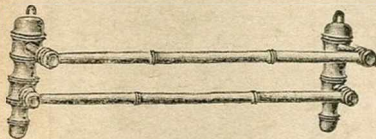

Porte-serviettes façon bambou, applique.

1 baguette	2 baguettes	3 baguettes
1.50	1.75	2. »
1.60	Pitchpin	3. »
4. »	2.40	41 »
Cuivre nickelé, qualité supérieure.	7.75