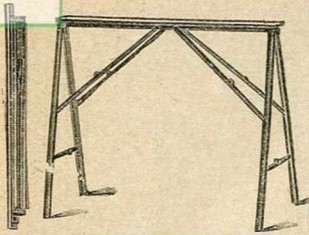

Tréteaux articulés fer et bois, hauteur 0^m75, longueur 0^m85.
La paire . . . . . 10. »