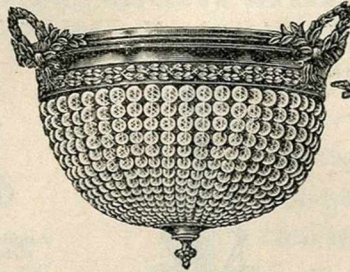

Plafonnier Louis XVI,
3 lampes électriques cristaux
simples.
Diamètre 0=30..... 65. »