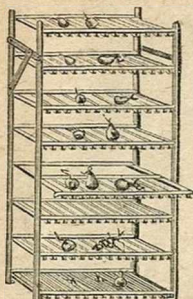

Support bois blanc, rouleau hêtre.			
Longueurs	0 ^m 40	0 ^m 45	0 ^m 50
Prix ..	2.50	2.75	3. »
Longueurs	0 ^m 55	0 ^m 60	
Prix . .	3.25	3.50	

Séchoir pliant tout bois.

9 baguettes

5.25

7 baguettes

4.25

Fruitiers fer, plants, claies à coulisses 55x55.