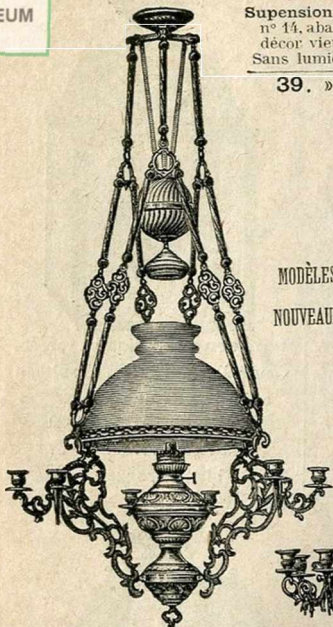

Tous les modèles ci-dessous sont exclusifs pour nos Etablissements

Suspension bronze fondu ciselé, lampe pétrole
n° 14, abat-jour dôme vert 0=35, double chainage,
décor vieux poli ou bronzé.
Sans lumières à 6 lumières à 9 lumières

39. »

49. »

54. »

MODÈLES
NOUVEAUX