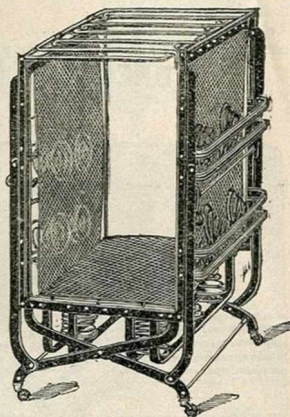

Lit-Cage métallique, très souple et résistant.

Largeurs	80	90	100	110	120
Prix du lit seul..	28. »	32. »	38. »	44. »	48. »
Avec matelas laine grise, traversin plume.					
Prix.....	55. »	66. »	78. »	88. »	98. »