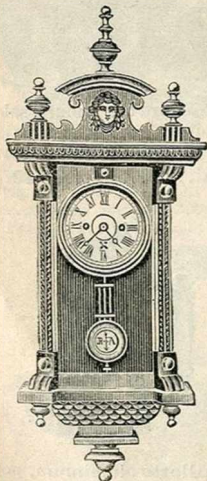

Cartel baromètre et thermomètre,
mouvement quinzaine à sonnerie
garanti 3 ans, hauteur 0=90,
largeur 0=40..... 42. »

Plat faïence avec chaîne, mouvement
quinzaine à sonnerie.
Prix..... 46. »

Cartel Henri II, 2 colonnes
mouvement quinzaine à son-
nerie, hauteur 0=64, largeur
0=40.
Prix..... 25. »

OCCASION

Coucou chantant bois sculpté,
haut. 0=48, mouvement
garanti. Prix 16.50

Régulateur bois, nouveau style,
haut. 0=90, larg. 0=34, mouvement
massif 15 jours, sonnerie,
balancier et cadran riche... 44. »