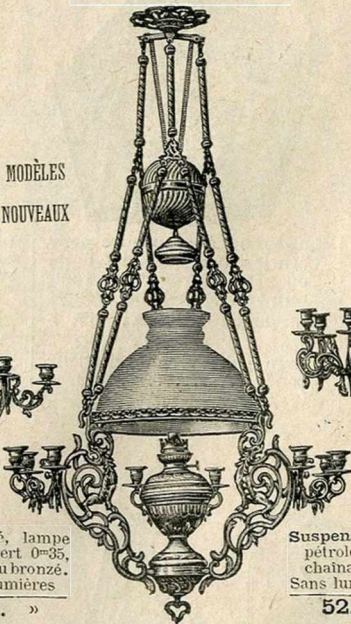

Suspension bronze fondu ciselé, lampe pétrole
n° 14, abat-jour dôme vert 0=35, double chainage,
décor vieux poli ou bronzé.
Sans lumières à 6 lumières à 9 lumières

39. »

49. »

54. »

MODÈLES
NOUVEAUX

Suspension bronze fondu ciselé, lampe
pétrole n° 14, abat-jour dôme vert 0=35,
double chainage, décor vieux poli ou bronzé.
Sans lumières à 6 lumières