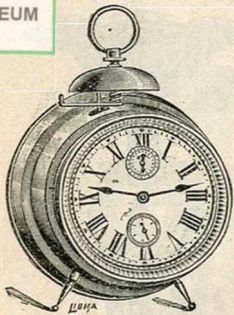

Bouillotte aluminium, pour thé, café, chocolat, hauteur 0=20, avec cordon.
Prix..... 35. »

Réveils américains
à échappement circulaire, qualité
garantie.
Prix 4.75, 6., 8. » et 9. »
Sans échappement cir-
culaire, à partir de 3.25