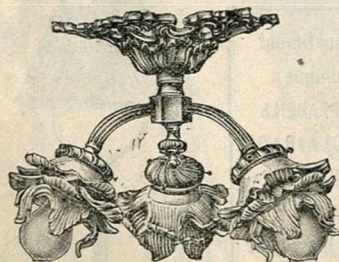

Plafonnier 1 lampe.
Complet... 5.50

Plafonnier Louis XVI, 2 lampes,
cristaux simples... 50. »

Lustre Louis XVI, électrique, 3 montants, 3 lampes. Hauteur 0^m85, largeur 0^m60.
Prix 126. »
Le même, au gaz, 3 becs renversés.
Prix 168. »

Lampe de travail
cuivre nickelé, abat-jour
soie 14.25

Applique
Louis XV, haut. 0^m25.
1 lampe.
Prix 14. »

Prix 14. »

Plafonnier Louis XVI, 3 lampes élec-
triques. Hauteur 0^m32, largeur 0^m35.
Prix 51.50
Le même, au gaz, 3 becs renversés.
Prix 86. »