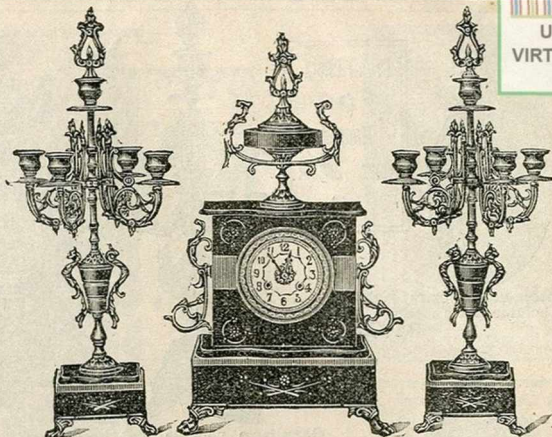

Garniture pendule, marbre et bronze, mouvement quinzaine sans sonnerie garanti 3 ans, haut. de la pendule, 0 m. 48, haut. des candélabres 0 m. 51. 37 »
La même, mouvement quinzaine à sonnerie. .... 42. »