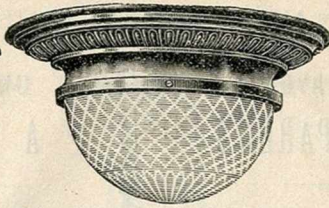

Applique Louis XVI au gaz, à bec renversé, complet en verni ou poli. 41. »

Lampe
colonne
fût marbre
couleur,
ped bronze.
12.50

Plafonnier coupe cristal taillé
3 lampes, complet..... 40. »

Lampe Empire à
bascule, tout bronze,
vieil or, abat-jour soie,
1 lumière.
31. »