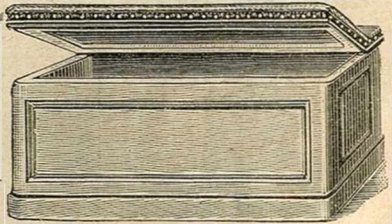

Coffres à bois, chêne ciré, dessus pleins.
0^m70   0^m80   0^m90   1^m   1^m10   1^m20   1^m30
23. »   24 50   26. »   28. »   30. »   32 50   35. »
Les mêmes, garnis moleskine.
0^m70   0^m80   0^m90   1^m   1^m10   1^m20   1^m30
28. »   29 50   32. »   34 50   37. »   39 50   42. »