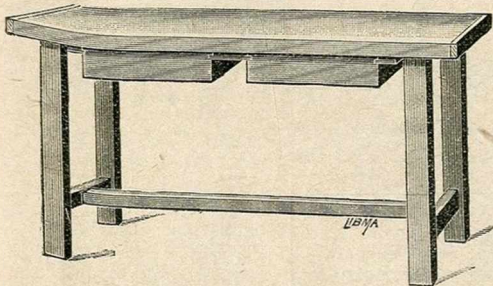

Table de cuisine dessus hêtre.

Épaisseur	120×65	150×70	180×80	200×100	
	un tiroir	25.50	39.50	58. »	76. »
0^m05		54 »	69. »	92. »	
0^m07		à tirefonds