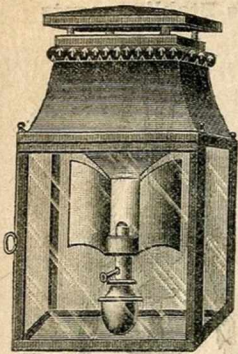

Lampe à essence "Au Châtelet", intérieur feutre. Cuivre poli..... 1.75
Cuivre nickelé..... 2.25
Verrine en plus.... 0.40

Lampe à pétrole cuivre poli à cordon, bec n° 14. Prix..... 2.90

Allume-pipe nickelé avec globe opale genre veilleuse. 2.25

Lampe d'applique cuivre poli, pétrole, bec n° 10. Modèle exclusif..... 10.75

Lampe pétrole poutte dite "Trotteuse" tout cuivre nickelé. Bec n° 10, haut. 0^m15. Prix..... 4.75

Lampe à essence, bec porcelaine, tout cuivre nickelé, avec verrine. Exclusif..... 3.75