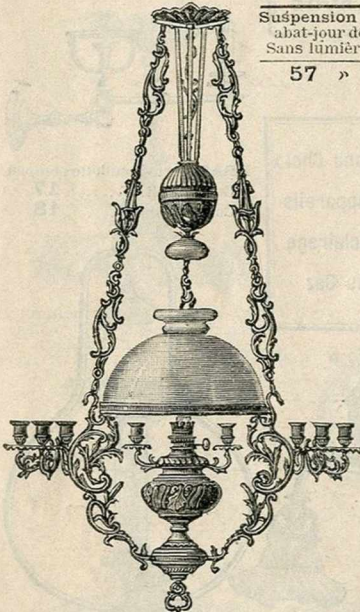

Suspension bronze fondu ciselé, lampe pétrole n° 14, abat-jour céladon 0=40, chaînage fondu, décor vieux poli ou bronzé.
Sans lumières 6 lumières 9 lumières
75. » 90. » 105. »

Emballage 3.50 à 5.50 suivant modèles.