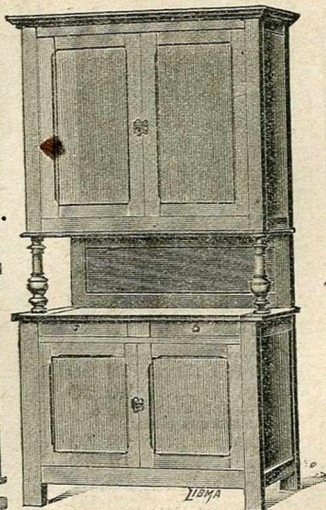

Buffet garde-manger, 2 corps.
0^m80 0^m90 1^m 1^m40 1^m20

Buffet à crédence, hêtre et bois blanc.
0^m90 1^m 1^m40 1^m20

59. » 64. » 69.50 75. »

Se fait sur commande
verni jaune, noyer ou acajou.