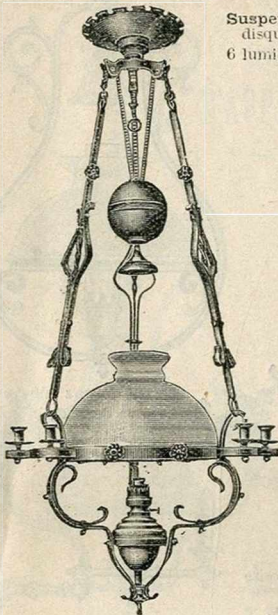

Suspension fer forgé poli, lampé pétrole à disque n° 16, abat-jour dôme vert 0=40. 6 lumières..... 98. »