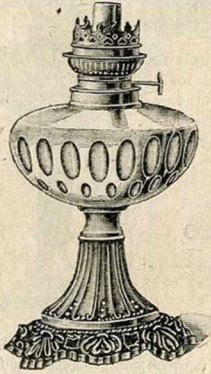

Lampe pétrole métal nickelé, toupie cout. bec N° 8, haut 0m29..... 1.50

Lampe pétrole, pied métal nickelé, toupie cristal taillé, bec N° 10..... 4.25
Bec N° 12..... 4.75
Bec N° 14..... 5.50

Lampe pétrole ouf cristal décoré, pied métal nickelé, avec tulipe, bec N° 8, complète..... 3.95

Lampe colonne onyxette, pied métal nickelé, toupie décorée, bec N° 14, haut 0m31..... 6.75

Lampe pétrole pied cuivre verni, toupie vénitienne, bec N° 14, haut 0m27..... 6.75

Lampe pétrole pied bronze ciselé, toupie cristal taillé, bec N° 14, haut 0m30..... 8.25