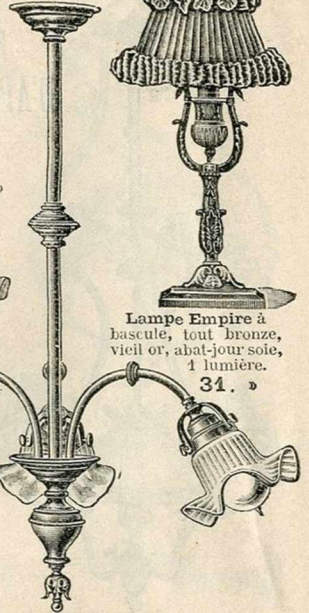

Lustre, hauteur 0=80, diamètre 0=45, à 3 lampes,
complet.
Prix..... 48. »