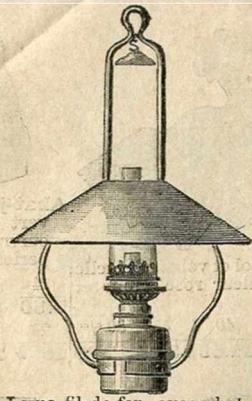

Lyre fil de fer, avec abat-jour tôle vernie de 0^m40 et lampe cuivre pétrole n° 14. Prix..... 4.65
Même modèle avec abat-jour de 0^m50..... 5.90