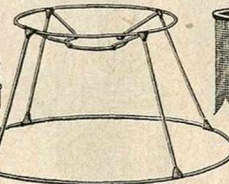

17	20	25	30	35	40	45 ^{€/m}
2.70	3. »	3.90	5.10	7.75	9.50	10.50

Abat-jour Empire liberty coton, galon milanais, avec support.

14	18	22	25	30	35 ^{€/m}
1.50	1.75	2.25	2.75	3.25	4.50

Garde-vue perles nuances variées, pour suspensions.

35	40 ^{€/m}
5.75	6.50

Carcasses fil de fer, prêtes à être recouvertes de dentelles, pagode pans, col pointes.

17	20	25	30 ^{€/m}
0.40	0.45	0.75	0.85
35	40	45 ^{€/m}	
1.20	1.30	1.40	

Carcasses fil de fer, prêtes à être recouvertes de dentelle Empire, deux cercles.