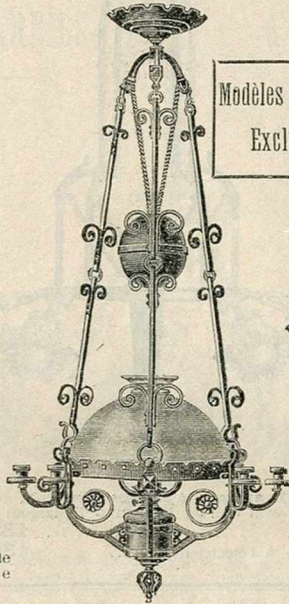

Suspension fer forgé poli avec lampe pétrole à disque n° 16, abat-jour dôme double, céladon 0=45. 6 lumières au cercle..... 160. »

Suspension bronze fondu ciselé, lampe pétrole n° 14, abat-jour dôme double céladon 0=40, couronne et chaînage fondus, décor vieux poli ou bronzé. A 9 lumières..... 160. »

Suspension fer forgé poli, lampé pétrole à disque n° 16, abat-jour dôme vert 0=40. 6 lumières..... 98. »

Suspension bronze fondu ciselé, lampe pétrole n° 14, abat-jour dôme vert 0=40, décor vieux poli ou bronzé.
Sans lumières à 6 lumières à 9 lumières
57 » 75. » 90. »

Modèles
Exclusifs