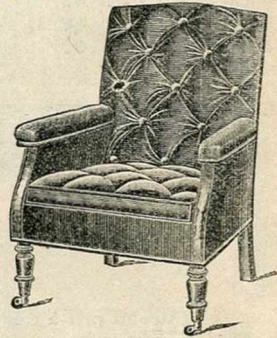

Fauteuil Brougham, recouvert en très bonne moleskine brune ou verte, capitonné..... 50. »
Emballage 2.50.