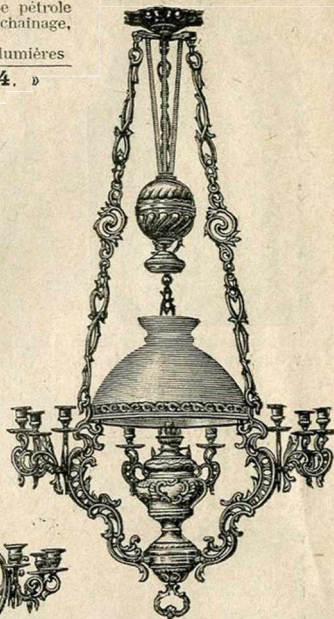

Suspension bronze fondu ciselé, lampe pétrole
n° 14, abat-jour dôme vert 0=35, double chainage,
décor vieux poli ou bronzé.
Sans lumières à 6 lumières à 9 lumières

39. »

49. »

54. »

MODÈLES
NOUVEAUX

Suspension bronze fondu ciselé, lampe
pétrole n° 14, abat-jour dôme vert 0=35,
double chainage, décor vieux poli ou bronzé.
Sans lumières à 6 lumières