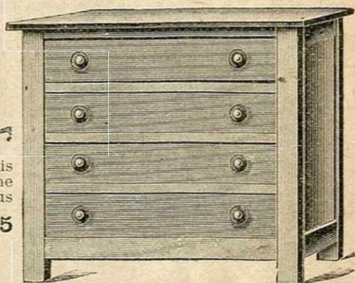

ARMOIRE
 tout
 bois blanc.
 1^m50×1^m70
 une porte
21 50
 1^m70×0^m80¹
 2 portes
24 50

Table de nuit bois blanc, vernie jaune ou noyer, dessus marbre.
 Prix..... **9 25**

Table de toilette hêtre et bois blanc.
 0^m70 0^m80
8 75 9 25
 0^m90 1^m
9 75 10 25