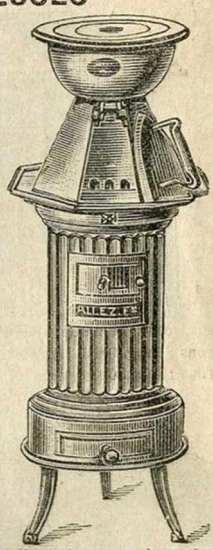

ÉTABLISSEMENTS ALLEZ FRÈRES « AU CHATELET » — PARIS

FOURNEAUX DE BLANCHISSEUSES

Cloche socle et dessus rond.

Fers.....	5	6	7	8	10
Socle bas.	8 »	10 »	12 »	16 »	—
Socle élevé	—	12 »	14 »	21 »	28 »
Dessus seul...	4 »	5 »	6 »	7 »	10 »

Appareil tournant avec garniture complète de fers.

	Pour blanchisseuses	Pour teinturiers	Pour tailleurs
Prix	60 »	65 »	110 »

Cloche élevée à pans, socle rond cannelé

Fers....	5	6	7	8	9
Prix....	13 »	19 »	23 »	28 »	33 »
Dessus seul..	6 »	8 »	9 »	11 »	13 »
Socle ovale.					
Fers.....	10				
Prix.....	40 »	54 »			
Dessus seul.....	14 »	21 »			