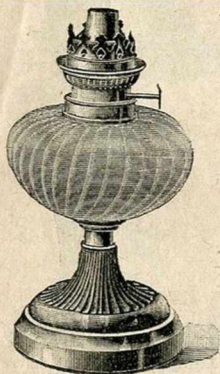

Lampe pétrole métal nickelé, toupie cout. bec N° 8, haut 0m29..... 1.50

Lampe pétrole, pied métal nickelé, toupie cristal taillé, bec N° 10..... 4.25
Bec N° 12..... 4.75
Bec N° 14..... 5.50

Lampe pétrole ouf cristal décoré, pied métal nickelé, avec tulipe, bec N° 8, complète..... 3.95

Lampe colonne onyxette, pied métal nickelé, toupie décorée, bec N° 14, haut 0m31..... 6.75

Lampe pétrole pied cuivre verni, toupie vénitienne, bec N° 14, haut 0m27..... 6.75

Lampe pétrole pied bronze ciselé, toupie cristal taillé, bec N° 14, haut 0m30..... 8.25