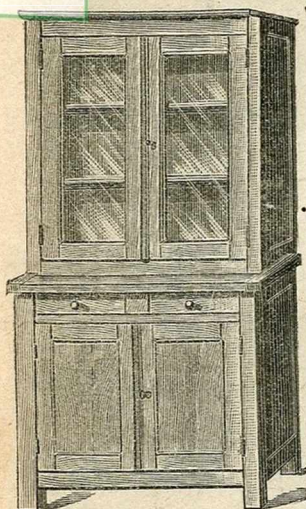

Buffet garde-manger, 2 corps.
0^m80 0^m90 1^m 1^m40 1^m20

40. » 43. » 47. » 52. » 55. »

Buffet verni, 2 corps, panneaux pleins.
0^m80 0^m90 1^m 1^m15

56. » 59.50 62.50 70. »