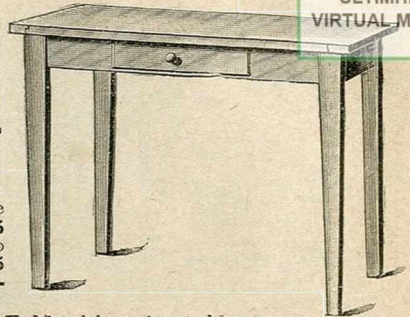

Table hêtre et bois blanc, pieds façon bambou.

0 ^m 70	0 ^m 80	0 ^m 90
10.75	12.50	13.50
1 ^m	1 ^m 15	1 ^m 30
14. »	15.50	16.50

Tabouret

Haut: Hêtre Chêne

0 ^m 50	3. »	4.75
0 ^m 55	3.25	5. »
0 ^m 60	3.50	5.25