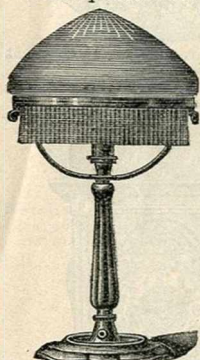

Lampe tout bronze poli, abat-jour cristal et franges perles.
Prix..... 32.50