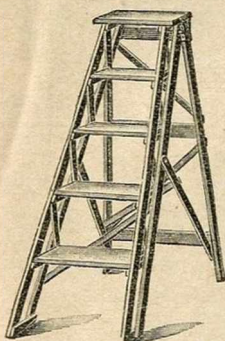

Marchepied articulé.

Hêtre	3^m	4^m	5^m	6^m	7^m	8^m	9^m	10 marches	11 marches
	5.50	7.25	8.95	11.25	13. »	14.50	16.75	18.50	24. »
Orme	8. »	10. »	12.50	14.75	17. »	18.50	20. »	21.75	24. »

Echelle pliante

pour VOITURES

MONTANTS et MARCHES en hêtre