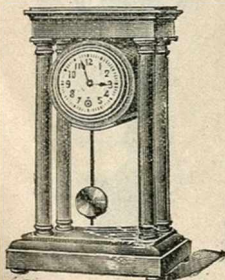

Remontoir double cuvette or.
pour dame, boîte ciselure riche.
Prix..... 44. »