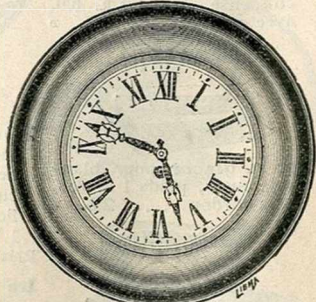

Œil de bœuf pour cuisine bois
noir, sans sonnerie, 0=28.. 19.50
Le même, avec sonnerie,
0=28. Prix..... 25.50
Le même, métal, peinture
vernie, sans sonnerie..... 7.25